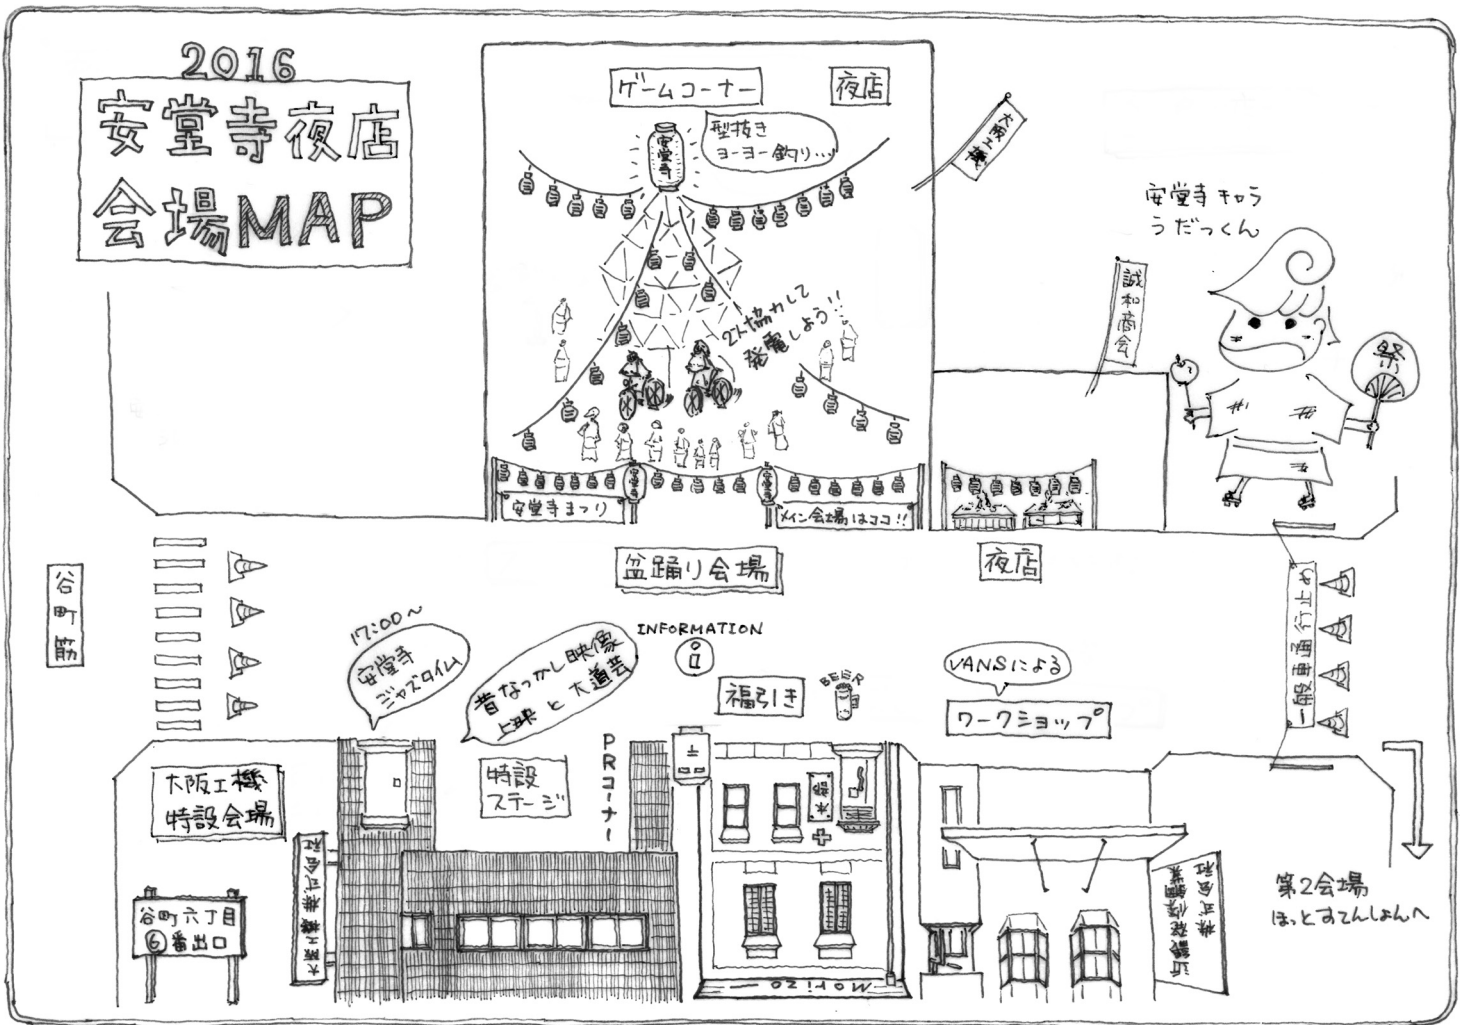

おひとりさま
1回限り券
おくらびき券

第8回
安堂寺まつり

安堂寺夜店とぼんおどり

2016年8月20日 [土] 18:00~21:00

(安堂寺ジャズタイムは17:00~18:00)

安堂寺町1丁目大阪工機前にて

第8回安堂寺まつり
タイムスケジュール

17:00	盆踊り会場	軒下ステージ	大阪工機特設会場
			16:30 開場 17:00 開演 安堂寺 ジャズタイム 2016
18:00		ステージ1部 18:00~	大道フラメンコせんり ミッキーマジックショー
19:00	夜店	ステージ2部 18:45~	ちゃんばら がまの油売り 寺井弁之介 街頭紙芝居 藤井一
20:00	ぼんおどり	ステージ3部 19:50~	大道フラメンコせんり 街頭紙芝居 藤井一 ちゃんばら がまの油売り 寺井弁之介 ミッキーマジックショー
21:00			

第2会場「ほっとすてんしょん」随時イベント開催!

昔は安堂寺通りがメインストリートだったんよー。
戦前は8のつく日に「安堂寺の夜店」をやってたんや。
戦後には散髪屋のジローさんを中心に盆踊りを盛大に
やってたわあ〜

そんな話を聞いたび、安堂寺通りは、素敵なまちだったんやな〜と思います。
いい味出してる建物、古くから続くお店、カッコイイうだつなど歴史の
名残があちこちに残っています。一方で、歴史ある古い建物が壊され、
新しい建物に建て替わっています。それでも「実はステキ」な安堂寺界隈
の良さに惹かれて越してくる若者や、個性的なお店も増えてきました。
そんな自分たちのまちで歴史と若さが交わる小さな試みをやってみよう
と「安堂寺界隈ご近所プロジェクト」を立ち上げました。地域で多世代交流、
新旧住民の交流のきっかけとなるような気軽な縁作りを目指します。